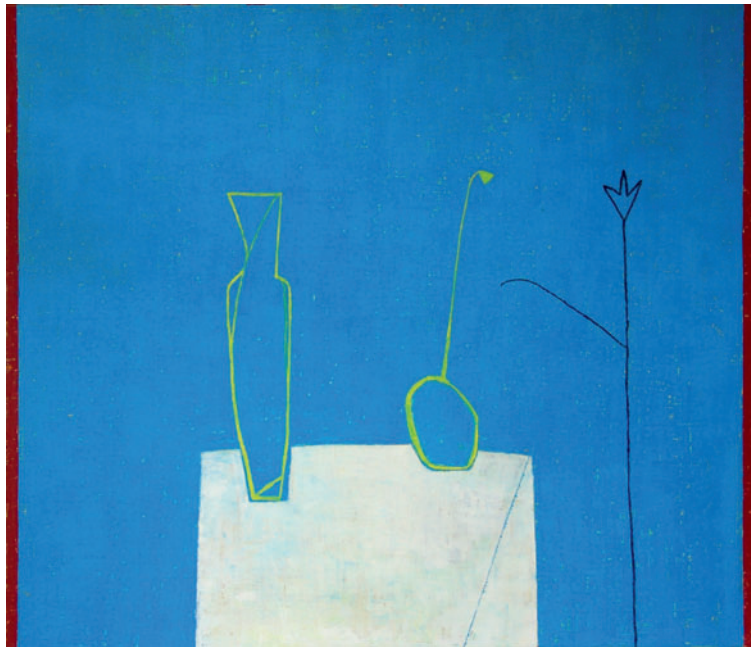

Lutz Friedel »Kopf« 2006 | Eiche bemalt, 101 cm

Ulrike Hogrebe »Stilleben« 2008 | Öl auf Leinwand, 130 x 150 cm

GALERIE BRAUBACH

**ULRIKE HOGREBE & LUTZ FRIEDEL
MALEREI & SKULPTUR**

Ausstellung 30. 8. – 14. 9. 2008